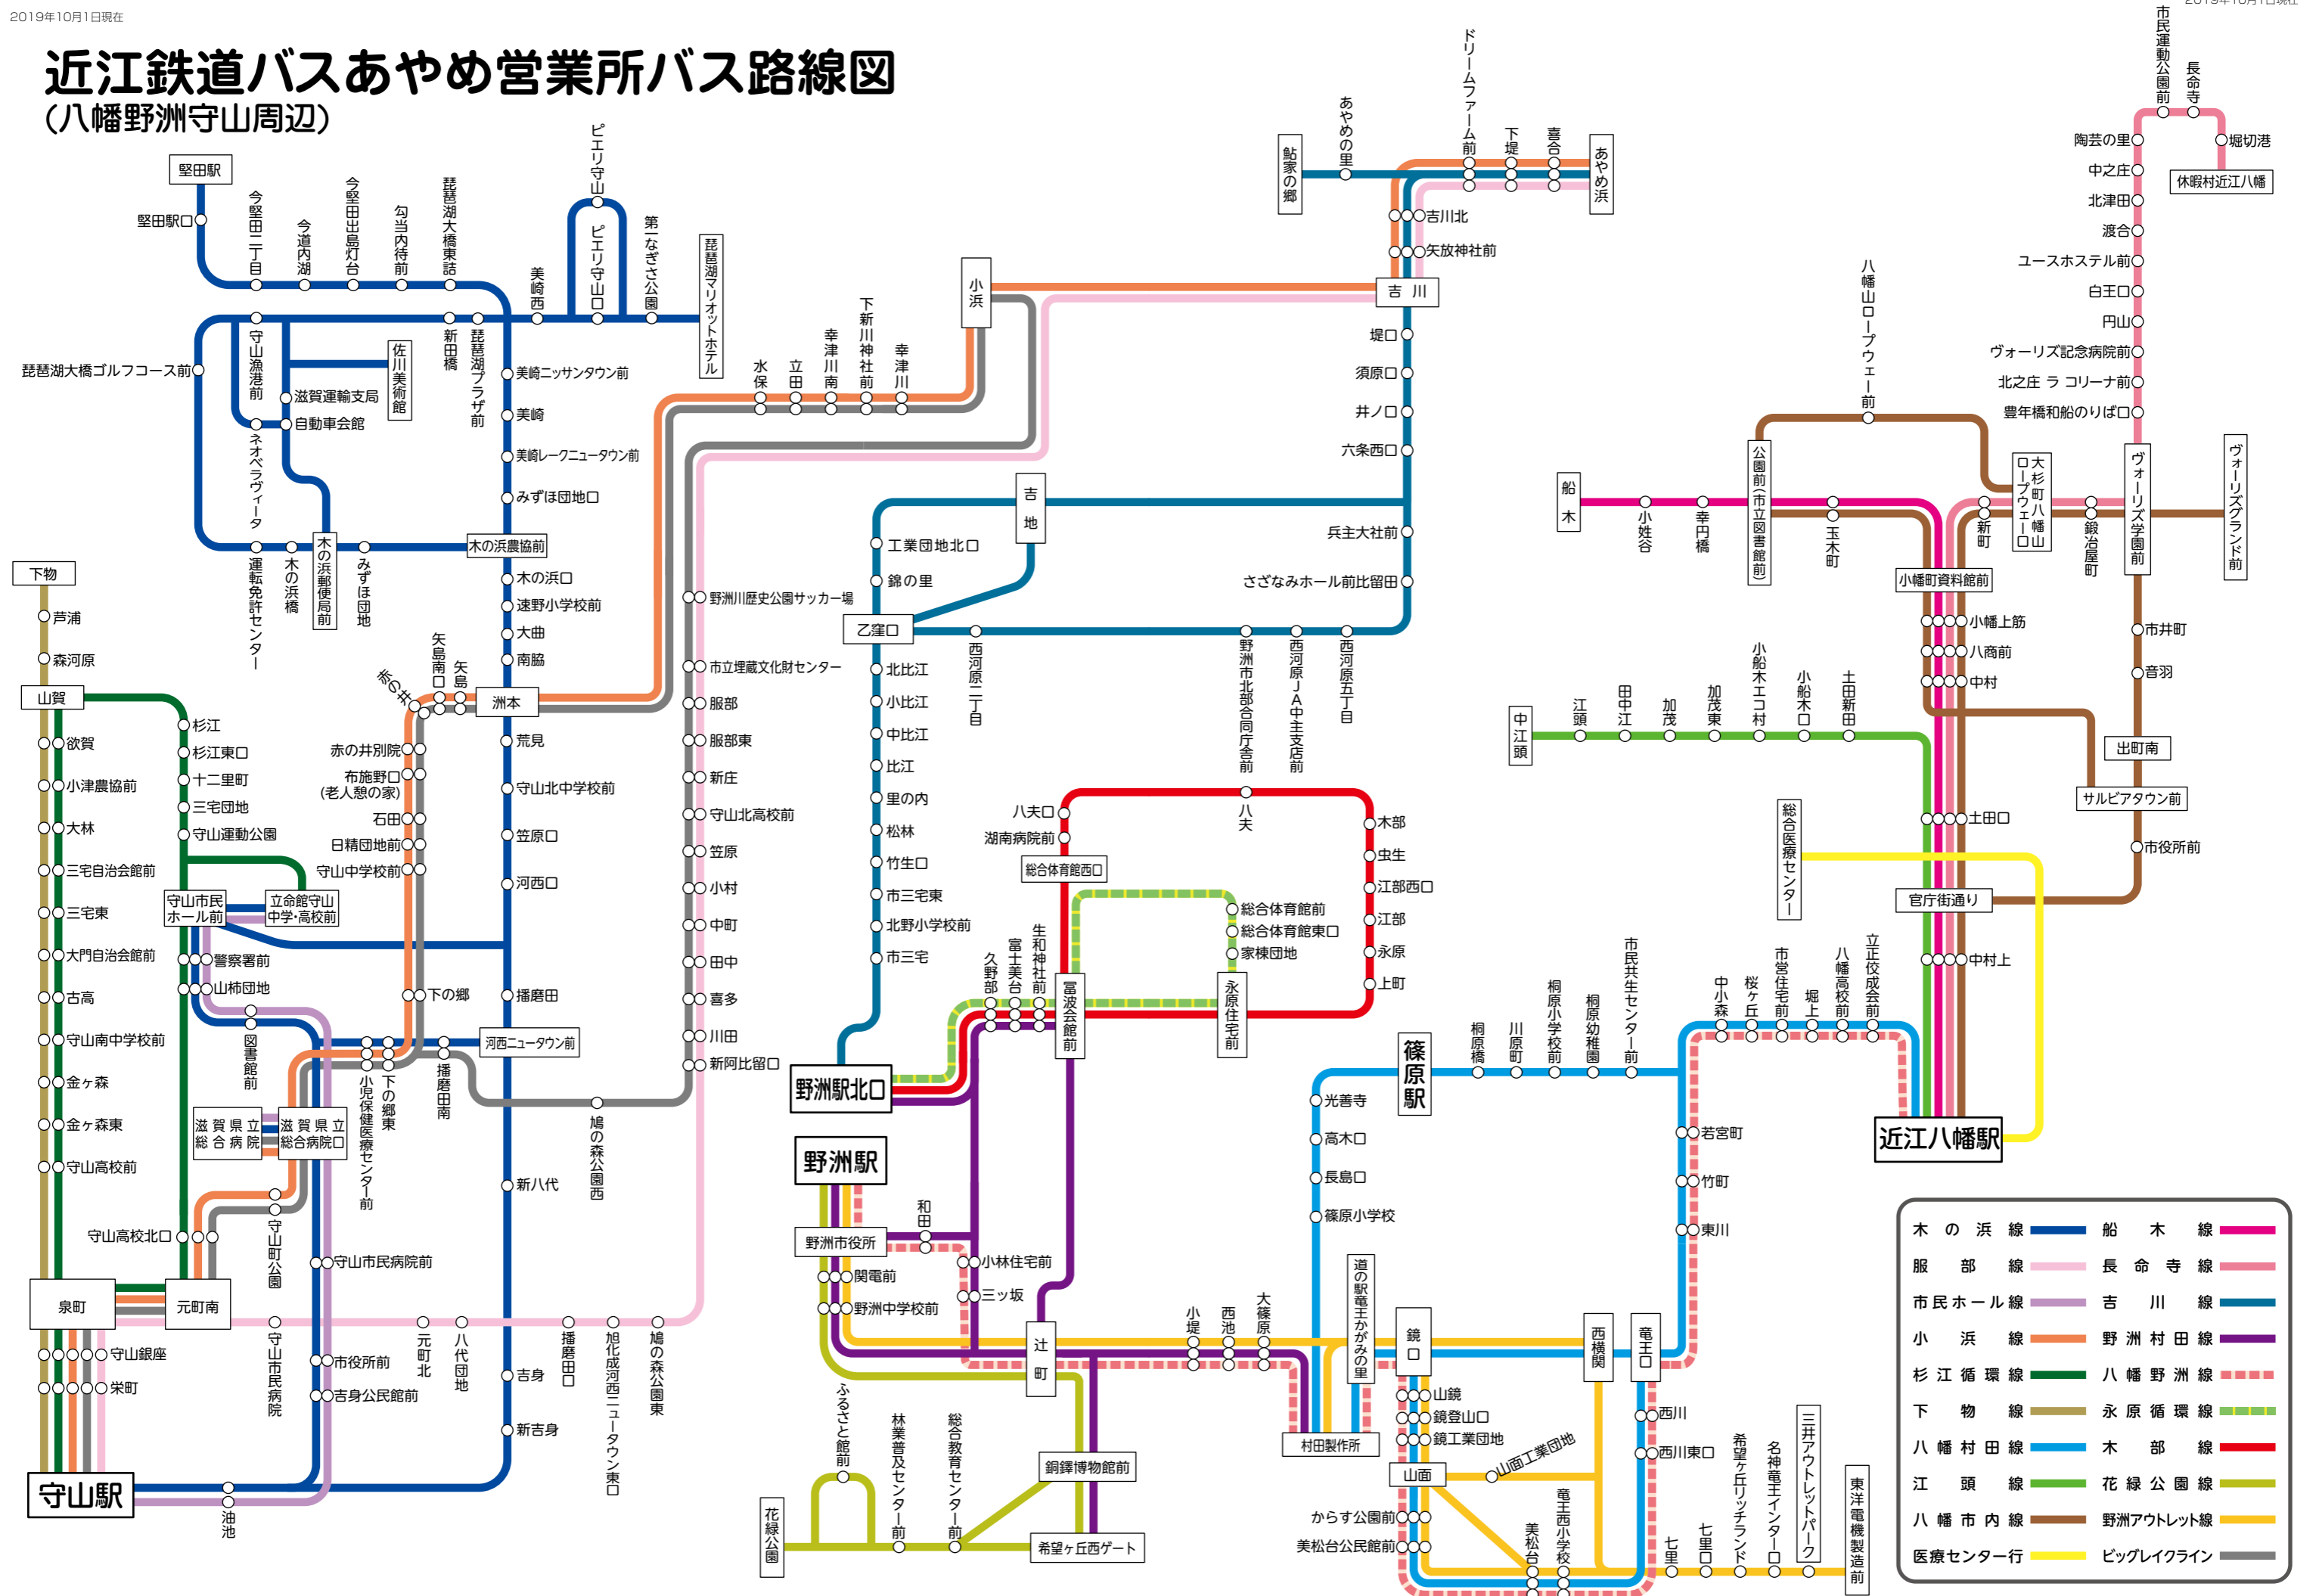

近江鉄道バスあやめ営業所バス路線図 (八幡野洲守山周辺)

木の浜線	船木線
服部線	長命寺線
市民ホール線	吉川線
小浜線	野洲村田線
杉江循環線	八幡野洲線
下物線	永原循環線
八幡村田線	木部線
江頭線	花緑公園線
八幡市内線	野洲アウトレット線
医療センター行	ビッグレイクライン