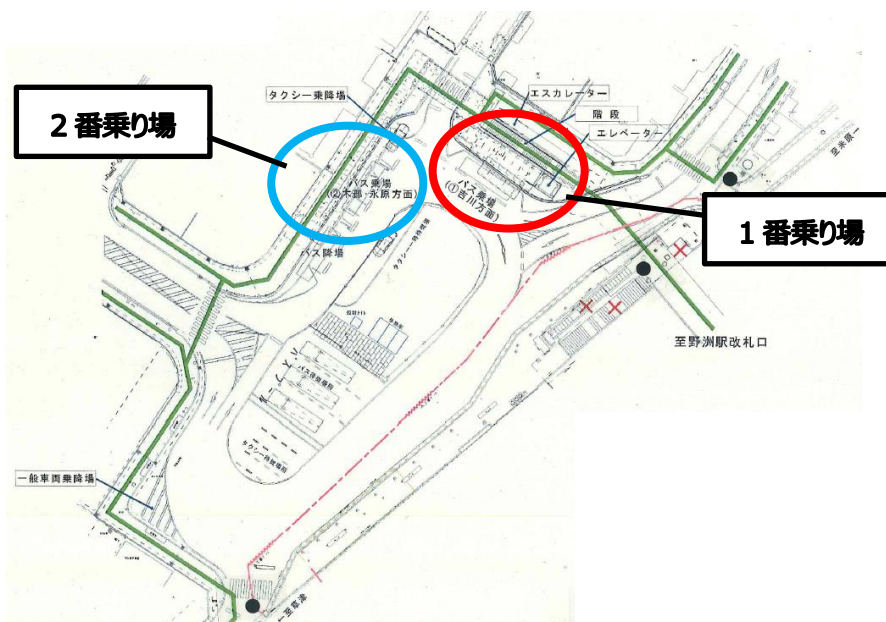

各 位

近江鉄道株式会社自動車部

野洲駅北口のバス乗り場変更について

いつも当社バスをご利用いただきまして、まことにありがとうございます。
駅前広場整備工事に伴い、野洲駅北口のバス乗り場が変更となっております。
ご利用のお客さまにはご不便ご迷惑をおかけいたしますが、お間違えのないようお気をつけ
いただきますようお願い申し上げます。

記

【乗り場が変更になっているバス停】

◎1 番乗り場

野洲村田線（生和神社経由）、吉川線

◎2 番乗り場

木部線、永原循環線

・乗り場変更後のバス停位置

【お問い合わせ】 近江鉄道株式会社あやめ営業所 077-589-2000

以 上