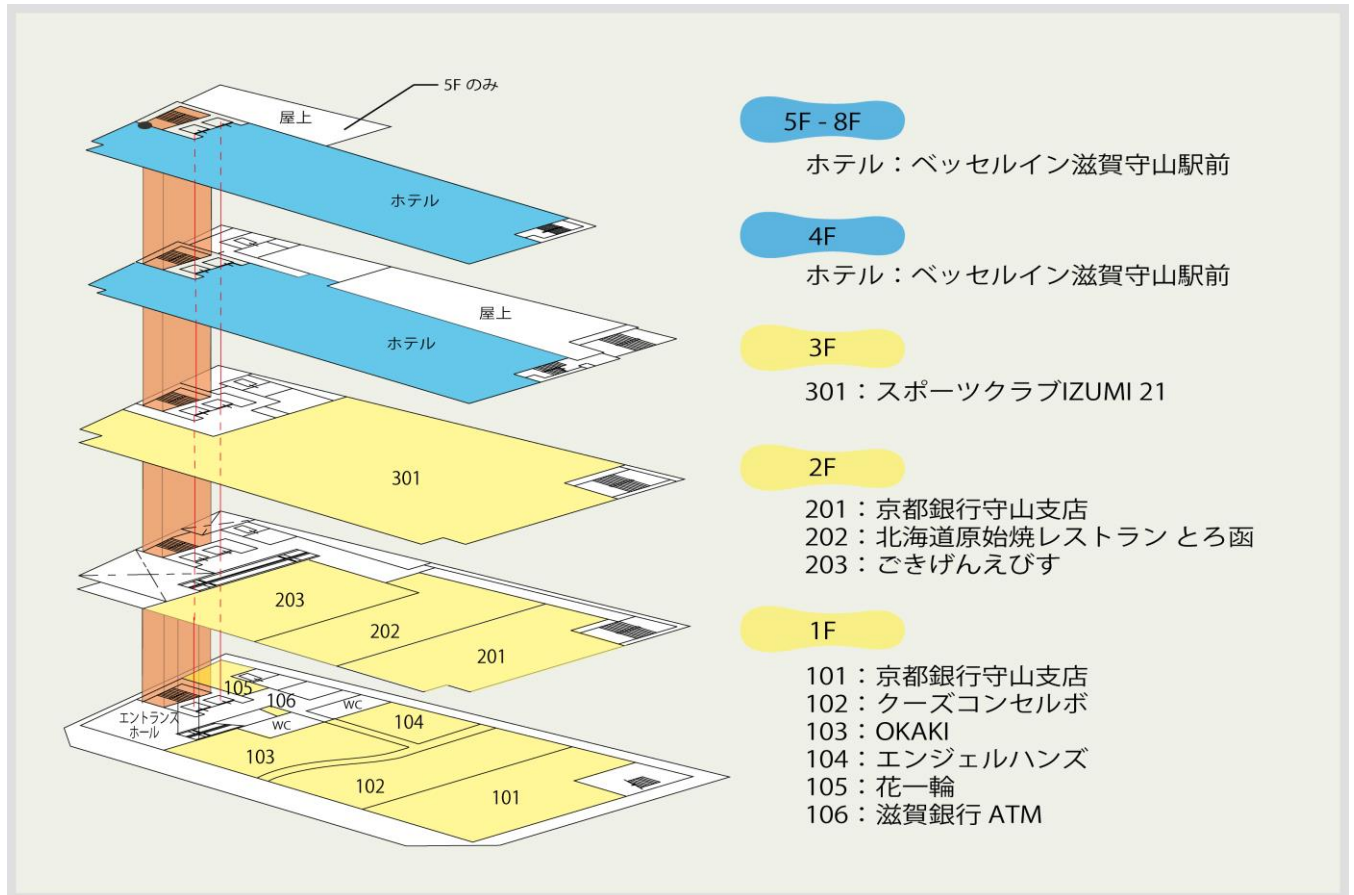

日本一大きな湖“**びわ湖**”のある水資源が豊かな滋賀県は**湖の都**。「マザーレイク」と愛される湖の都で、より親しみを持っていただけるようにという願いを込めています。

## ■フロアのご案内