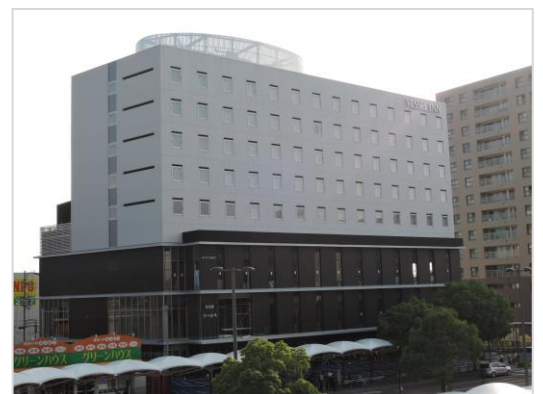

-- コンセプト --

coco = すべてのひとに来てもらいたい (come)
集う人々のところが通い合う (communication)
気軽に、そしてここち良い日常空間 (comfortable)

あらゆる人が集う駅前に、**憩い**の空間・**にぎわい**の創出を。
お客さまがさまざまなシチュエーションでお立ち寄りいただけますように、との思いを込めています。

cotto = **湖都**

日本一大きな湖“**びわ湖**”のある水資源が豊かな滋賀県は**湖の都**。「マザーレイク」と愛される湖の都で、より親しみを持っていただけるようにという願いを込めています。