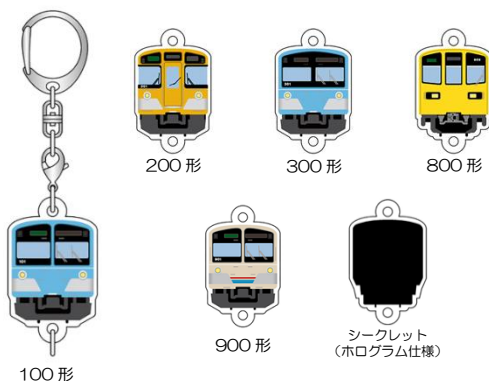

2. 一般発売

開 始 日 2026年7月1日(水)
発売場所 ・八日市駅窓口
・通信販売
下記 URL からお買い求めください。

<https://www.ohmitetudo.co.jp/railway/fan/goods/>

3. 発売内容

「駅長がちゃこんパスケース」

価 格：税込 1,100 円
仕 様：縦 70mm×横 101mm×厚み 2mm
ボールチェーン付

表

裏

「電車イラスト連結アクリルキーホルダー」

価 格：税込 300 円
仕 様：縦 40mm×横 40mm×厚み 3mm
各デザインは金具を取り外し連結可能

発売方法：中身が見えないランダム形式

※「ガチャコンまつり 2026 in 東近江市」ではカプセルトイ形式で発売予定

※すべてのデザインに金具(ナスカン・カニカン)が付きま

「近江鉄道創立 130 周年記念クリアファイル」

価 格：税込 400 円

仕 様：A4 サイズ